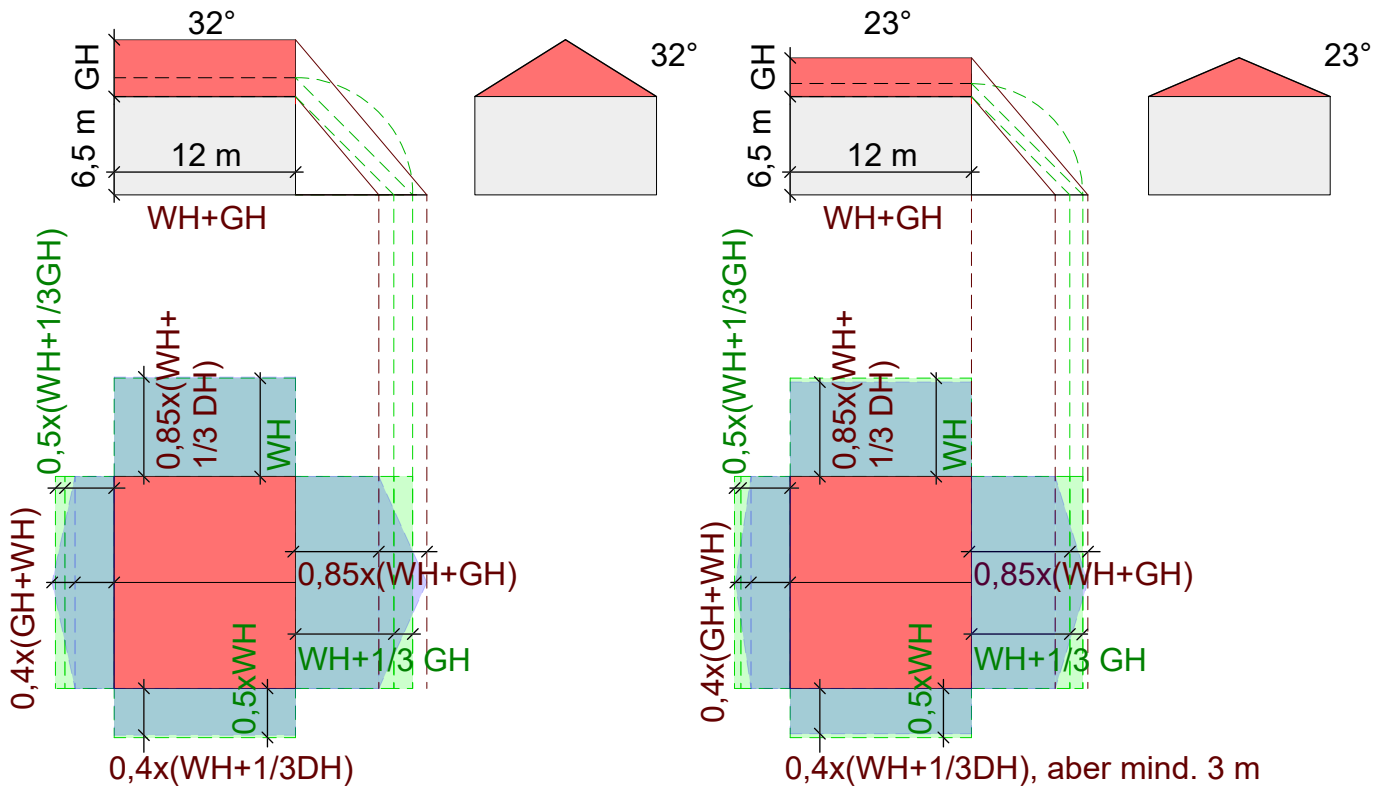

Vergleich der **alten** Abstandsregeln mit dem Erlass einer mit **0,85H | 0,4H**

alt 1,0 | 0,5 neu 0,85 | 0,4

Giebel: Giebel:
7,75m | 3,88m 8,71m | 4,10m

Traufe: Traufe:
6,5m | 3,25m 6,59m | 3,10m

alt 1,0 | 0,5 neu 0,85 | 0,4

Giebel: Giebel:
7,35m | 3,68m 7,69m | 3,62m

Traufe: Traufe:
6,5m | 3,25m 6,25m | 3,00m